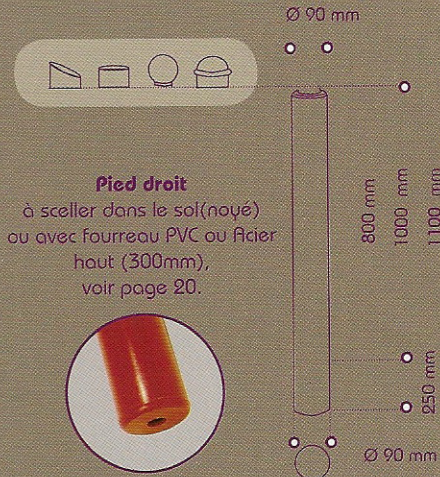

Pied droit
à sceller dans le sol (noyé)
ou avec fourreau PVC ou Acier
haut (300mm),
voir page 20.

Accessoires

Gravure de votre logo

Esthétique biseau
uniquement.
Soumis à étude de faisabilité.

Collier rétro CI 2 Haut 80mm.

Kit chaînage LIBERTY 1 ou 2 anneaux livré monté en nos ateliers

Se prévoit lors de la commande **uniquement**,
voir pages 16 & 17.

Ce kit comprend:
1 ou 2 anneau(x) + mousqueton(s) + visserie.
Chaîne plastique noire vendue séparément au ml.

1.5Kg